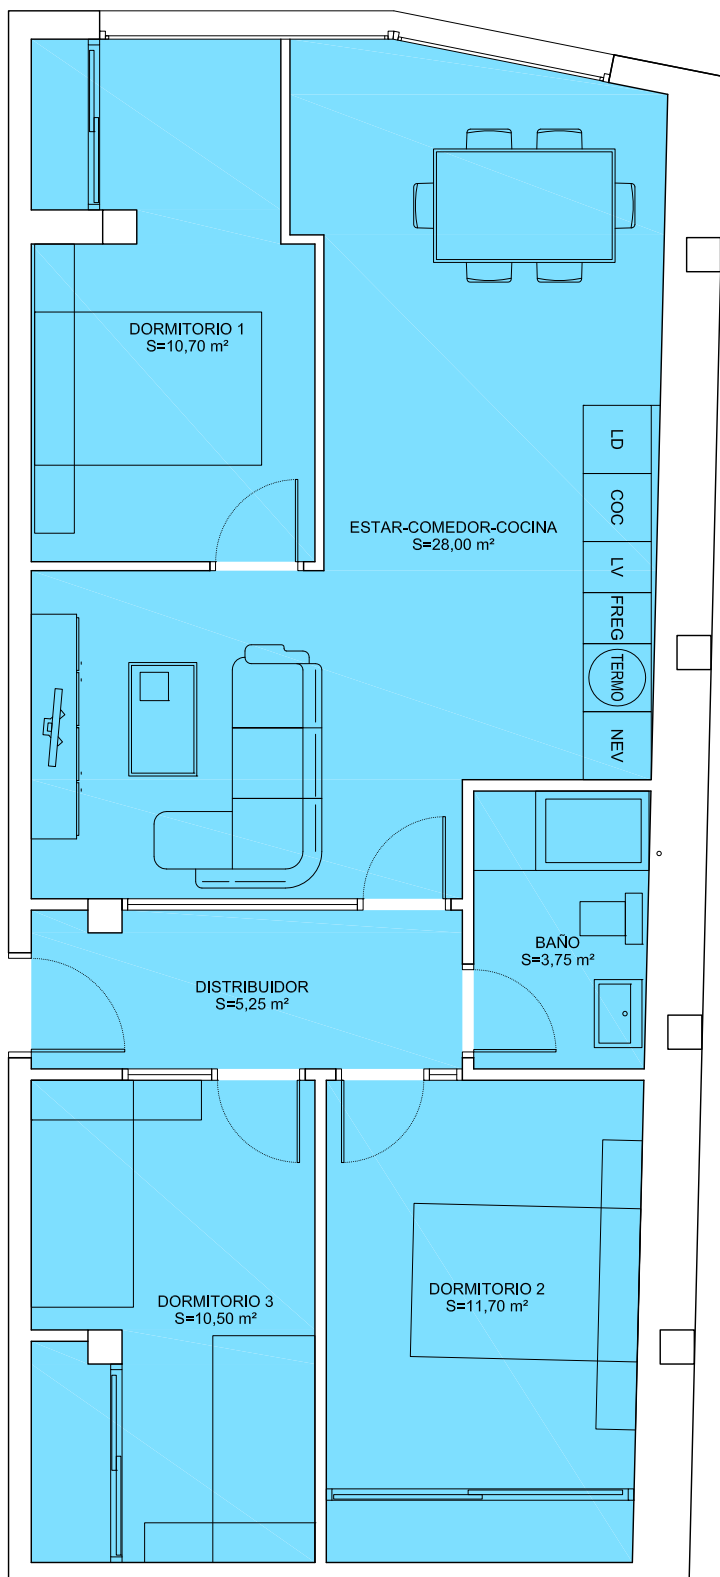

# EDIFICIO BOIRO II

ALTO DA MAGDALENA. ESCARABOTE

BOIRO - A CORUÑA

## LOFT 33 - D

CUADRO DE SUPERFICIES	
DISTRIBUIDOR	5,25 m <sup>2</sup>
ESTAR - COMEDOR - COCINA	28,00 m <sup>2</sup>
DORMITORIO 1	10,70 m <sup>2</sup>
DORMITORIO 2	11,70 m <sup>2</sup>
DORMITORIO 3	10,50 m <sup>2</sup>
BAÑO	3,75 m <sup>2</sup>
TOTAL	69,90 m <sup>2</sup>

Planta Sótano -1 Bloque A  
 NIVEL 1