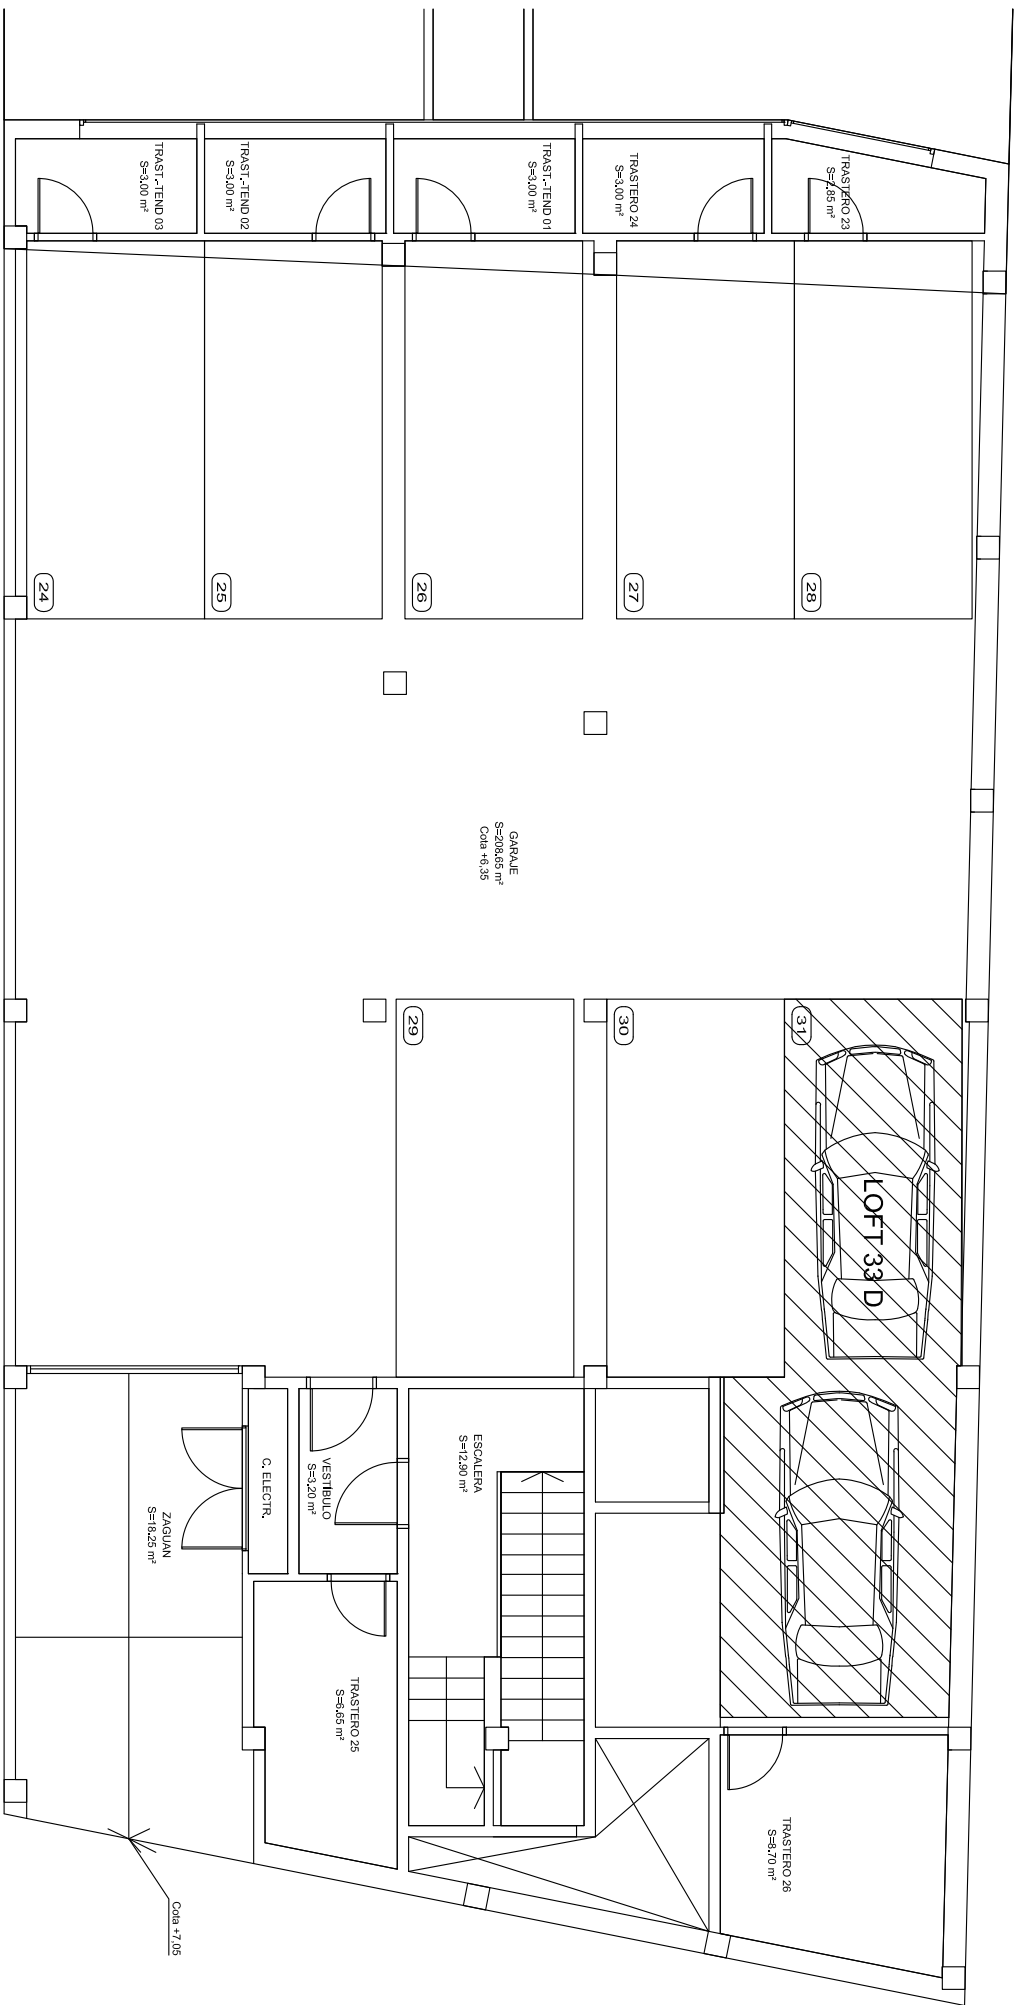

# EDIFICIO BOIRO II

ALTO DA MAGDALENA. ESCARABOTE

BOIRO - A CORUÑA

## LOFT 33 - D

CUADRO DE SUPERFICIES	
DISTRIBUIDOR	5,25 m <sup>2</sup>
ESTAR - COMEDOR - COCINA	28,00 m <sup>2</sup>
DORMITORIO 1	10,70 m <sup>2</sup>
DORMITORIO 2	11,70 m <sup>2</sup>
DORMITORIO 3	10,50 m <sup>2</sup>
BAÑO	3,75 m <sup>2</sup>
TOTAL	69,90 m <sup>2</sup>

Planta Sótano -1 Bloque A  
 NIVEL 1