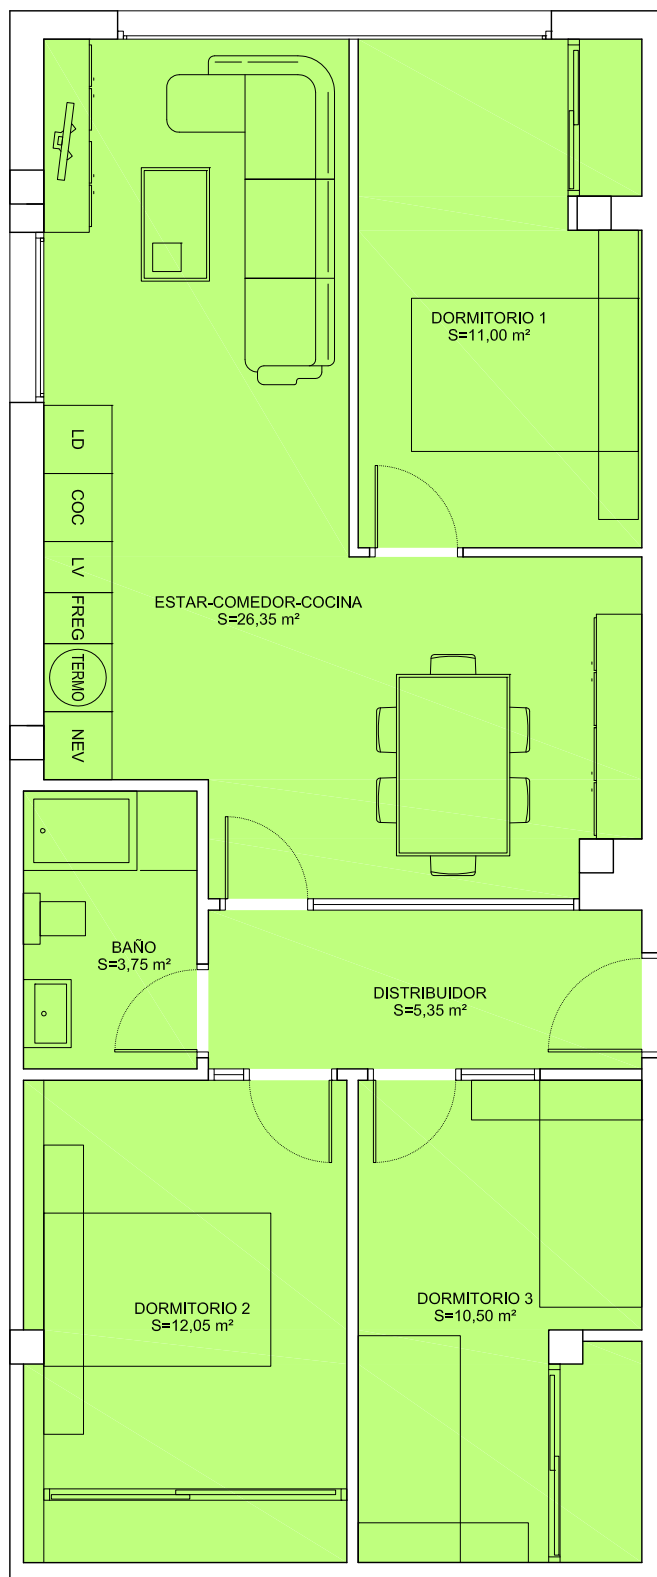

EDIFICIO BOIRO II

ALTO DA MAGDALENA. ESCARABOTE

BOIRO - A CORUÑA

LOFT 34 - C

CUADRO DE SUPERFICIES	
DISTRIBUIDOR	5,35 m ²
ESTAR - COMEDOR - COCINA	26,35 m ²
DORMITORIO 1	11,00 m ²
DORMITORIO 2	12,05 m ²
DORMITORIO 3	10,50 m ²
BAÑO	3,75 m ²
TOTAL	69,00 m ²