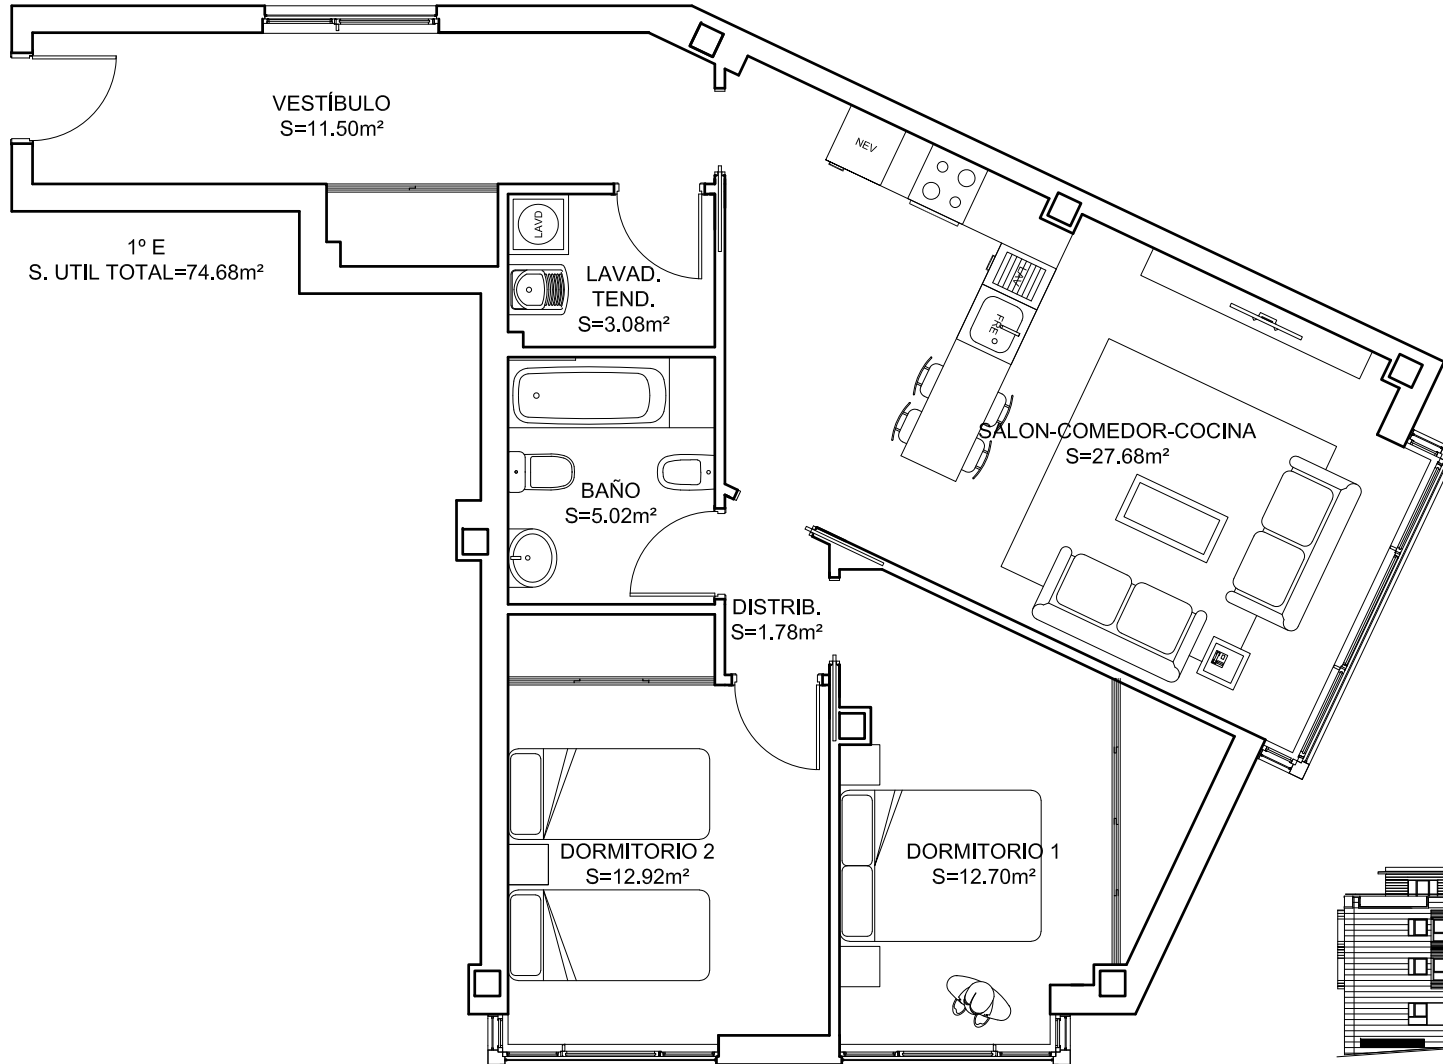

# EDIFICIO MIRADOR DE FONTIÑAS

SITUACIÓN: RÚA DO COTO - SANTIAGO DE COMPOSTELA - A CORUÑA

ESTE PLANO ES ORIENTATIVO, LAS SUPERFICIES PUEDEN SUFRIR PEQUEÑAS MODIFICACIONES DURANTE LA EJECUCION DE LAS OBRAS