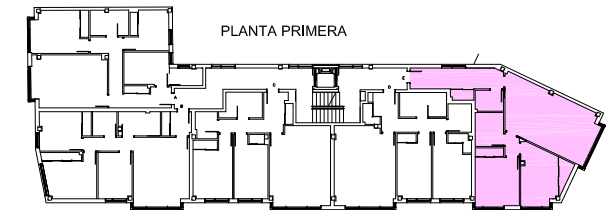

# EDIFICIO MIRADOR DE FONTIÑAS

SITUACIÓN: RÚA DO COTO - SANTIAGO DE COMPOSTELA - A CORUÑA

ESTE PLANO ES ORIENTATIVO, LAS SUPERFICIES PUEDEN SUFRIR PEQUEÑAS MODIFICACIONES DURANTE LA EJECUCION DE LAS OBRAS