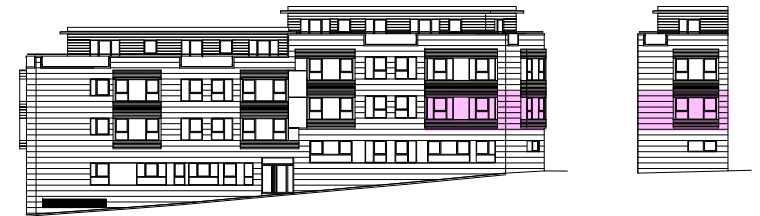

# EDIFICIO MIRADOR DE FONTIÑAS

SITUACIÓN: RÚA DO COTO - SANTIAGO DE COMPOSTELA - A CORUÑA

ESTE PLANO ES ORIENTATIVO, LAS SUPERFICIES PUEDEN SUFRIR PEQUEÑAS MODIFICACIONES DURANTE LA EJECUCION DE LAS OBRAS