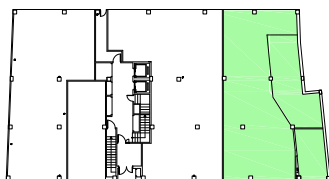

EDIFICIO MIRÁS

AVENIDA DE COMPOSTELA
SIGÜEIRO, OROSO, A CORUÑA

Local Comercial 4

CUADRO DE SUPERFICIES

| | |
|-----------------|-----------------------|
| SUPERFICIE ÚTIL | 162,20 m ² |
| PRECIO | |
| € | PTS |
| | |