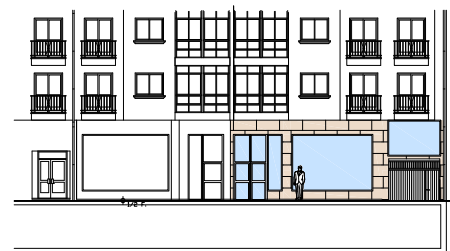

EDIFICIO MIRÁS

AVENIDA DE COMPOSTELA
SIGÜEIRO, OROSO, A CORUÑA

Local Comercial 4

CUADRO DE SUPERFICIES

| | |
|-----------------|-----------------------|
| SUPERFICIE ÚTIL | 162,20 m ² |
| PRECIO | |
| € | PTS |
| | |