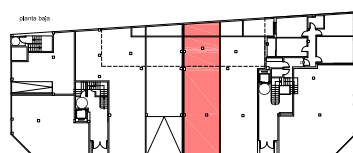

## CUADRO DE SUPERFICIES

SUPERFICIE ÚTIL	74,05 m <sup>2</sup>
PRECIO	
€	PTS

"PROMOCIONES INMOBILIARIAS CHINTO, S.L."

AVDA. DE COMPOSTELA, 3, SIGÜEIRO, OROSO (A CORUÑA)

WEB: WWW.CHINTO.ES - E-MAIL: INFO@CHINTO.ES - TLF.: 981691394 - FAX: 981691115