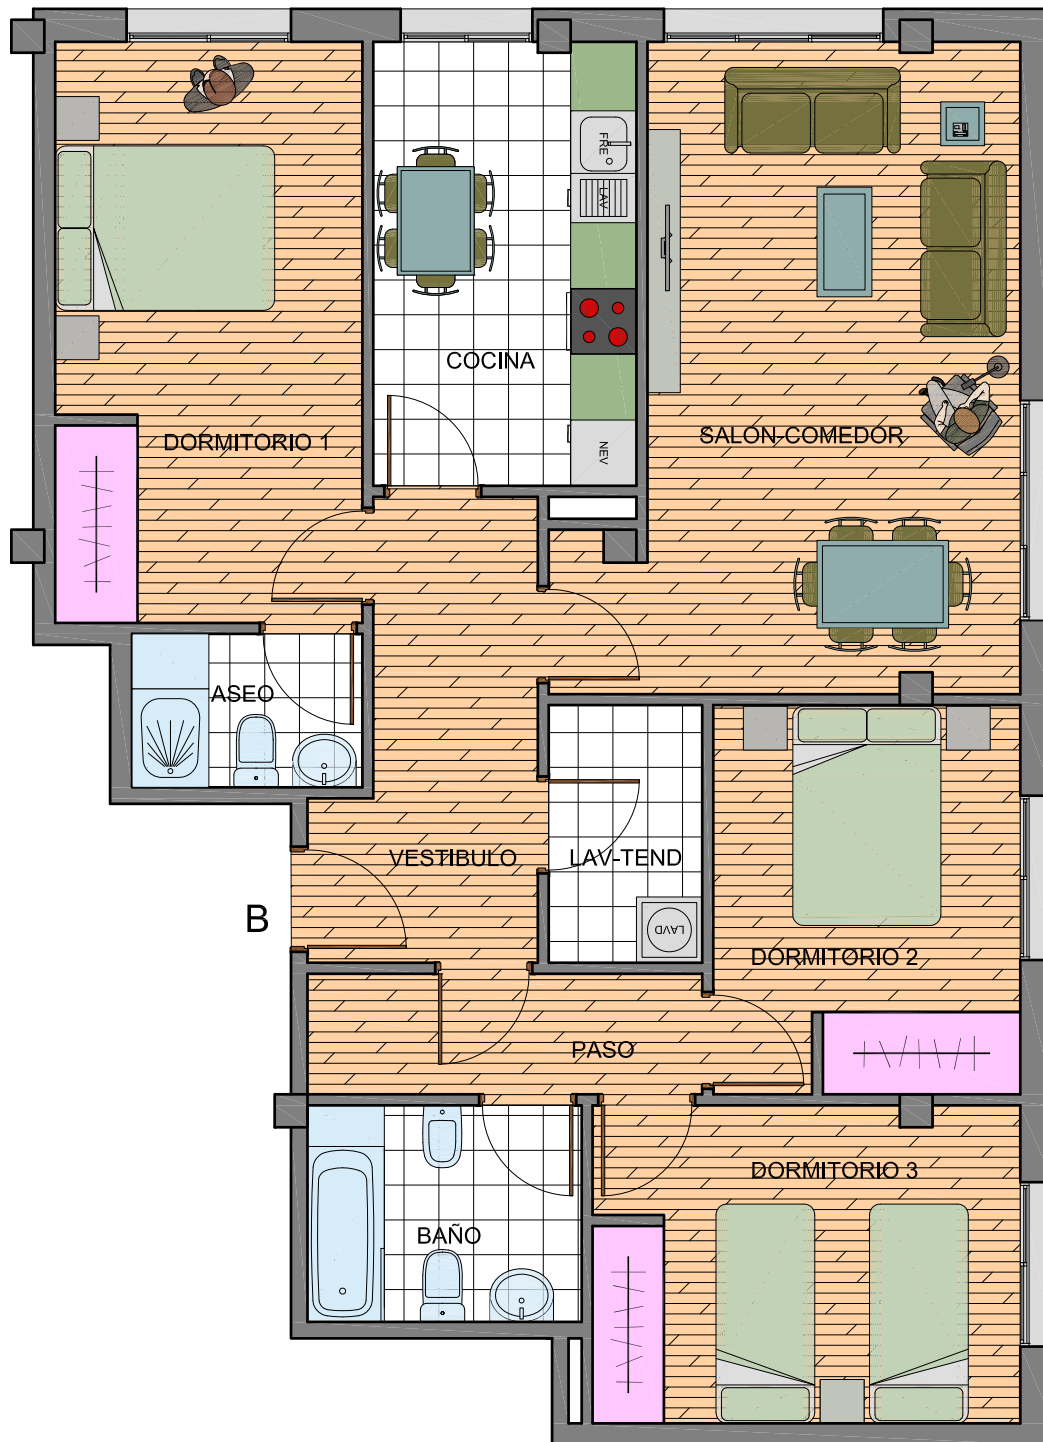

EDIFICIO A REVOLTA 3

RUA CAMIÑO INGLÉS
SIGÜEIRO - OROSO - A CORUÑA

PORTAL 1 - 1º-2º-3º B

ESTE PLANO ES ORIENTATIVO. LAS SUPERFICIES PUEDEN SUFRIR PEQUEÑAS MODIFICACIONES DURANTE LA EJECUCIÓN DE LAS OBRAS

CUADRO DE SUPERFICIES (m²)

VEST	COCINA	SL-COM	TEND	PASO	DORM 1	DORM 2	DORM 3	ASEO	BAÑO	TOTAL
7.30	9.70	21.45	3.30	3.95	14.80	9.90	11.20	3.00	5.00	89.60
PISO			PRECIO				OBSERVACIONES			
1º - 2º - 3º B										
CON PLAZA DE GARAJE, TRASTERO Y ASCENSOR - PRECIOS SIN IVA										