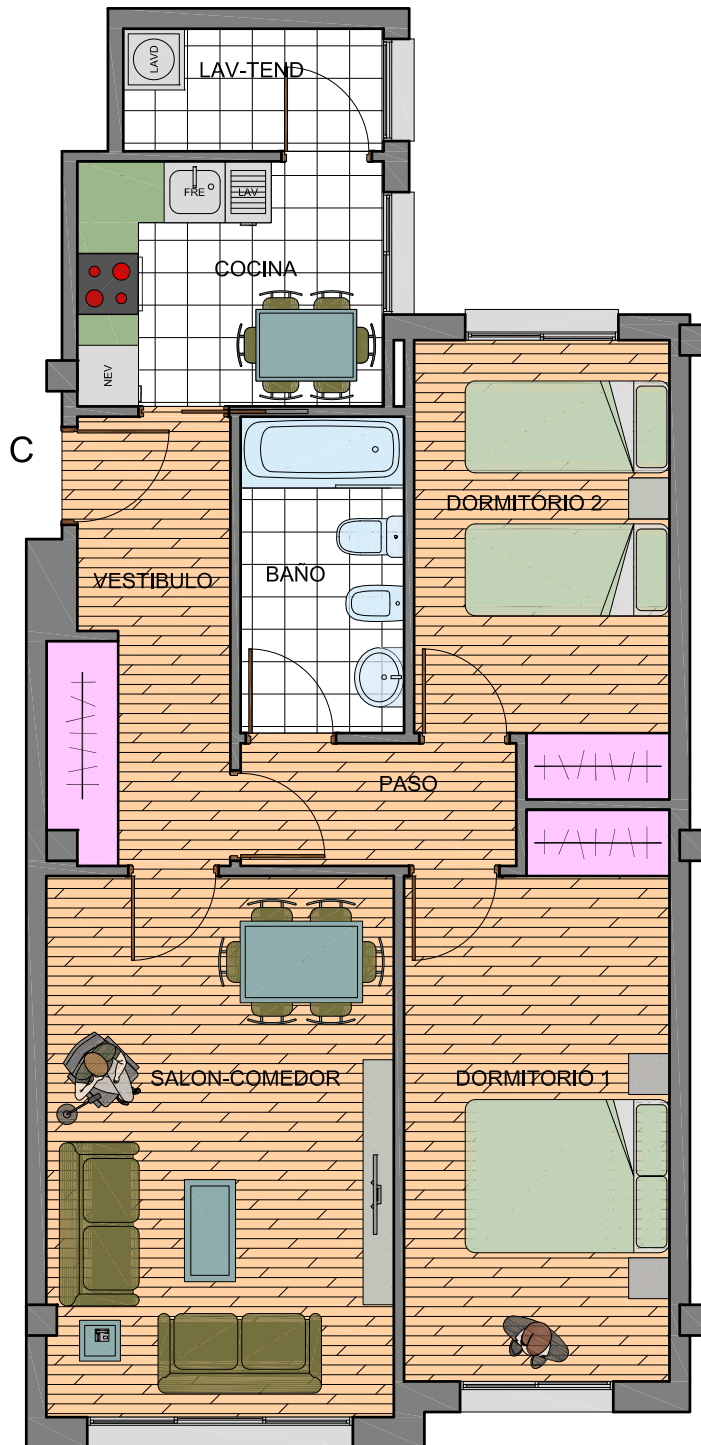

# EDIFICIO A REVOLTA 3

RUA CAMIÑO INGLÉS  
SIGÜEIRO - OROSO - A CORUÑA

PORTAL 2 - 2º-3º-4º C

ESTE PLANO ES ORIENTATIVO. LAS SUPERFICIES PUEDEN SUFRIR PEQUEÑAS MODIFICACIONES DURANTE LA EJECUCIÓN DE LAS OBRAS

CUADRO DE SUPERFICIES (m<sup>2</sup>)

VEST	COCINA	SL-COM	TEND	PASO	DORM 1	DORM 2	BAÑO	TOTAL
7.10	7.20	18.00	3.05	3.25	13.80	10.50	5.00	67.90
PISO			PRECIO			OBSERVACIONES		
2º - 3º - 4º C								
CON PLAZA DE GARAJE, TRASTERO Y ASCENSOR - PRECIOS SIN IVA								