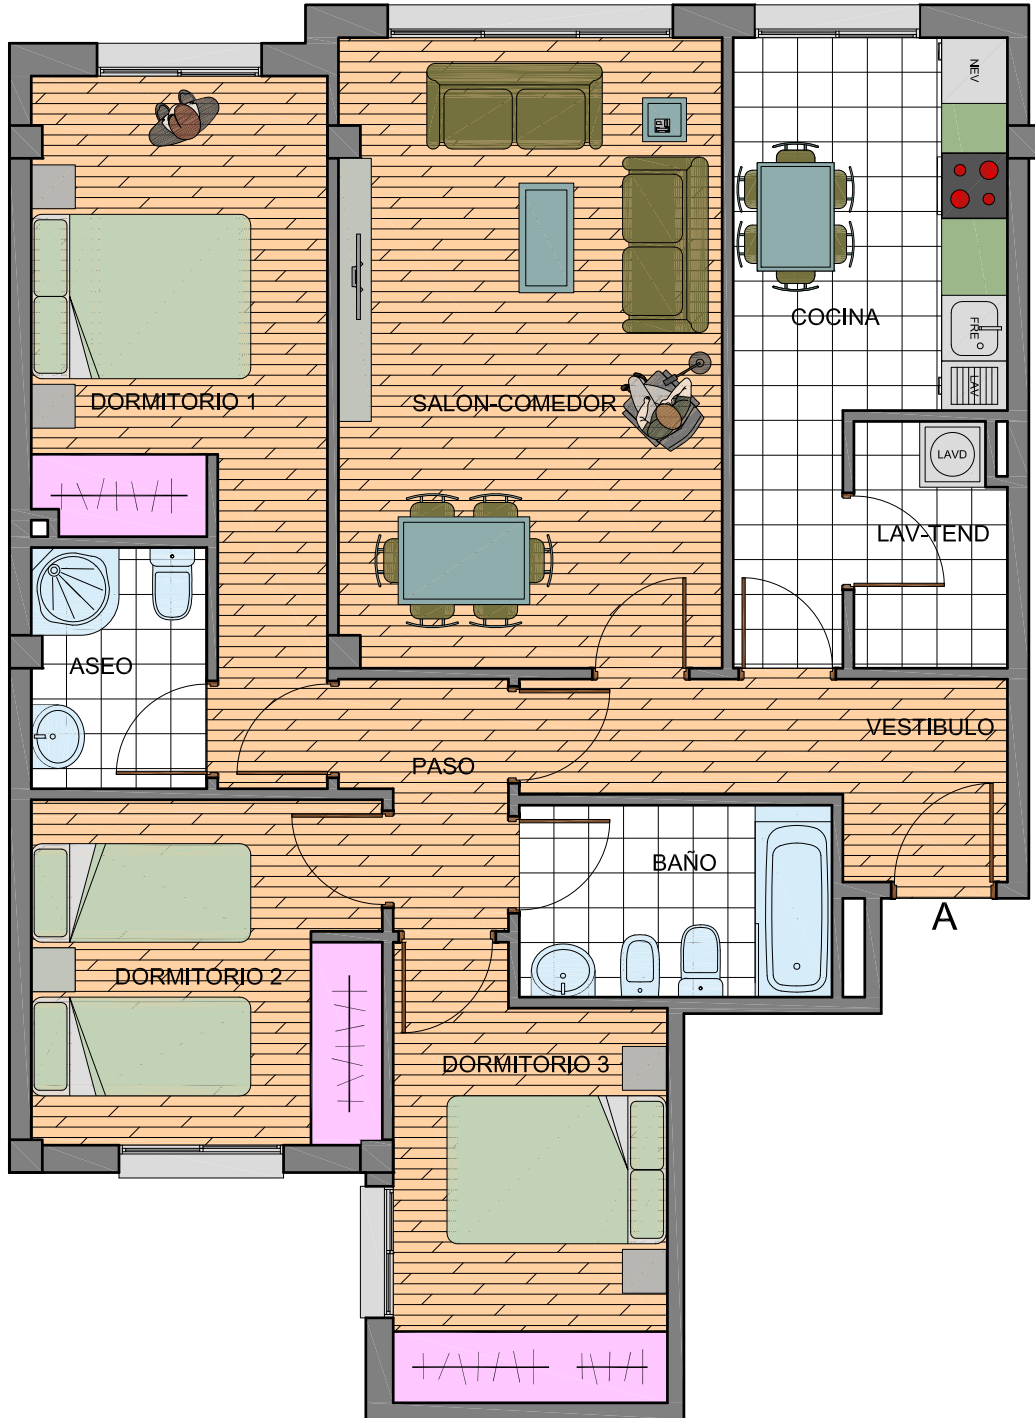

EDIFICIO A REVOLTA 3

RUA CAMIÑO INGLÉS
SIGÜEIRO - OROSO - A CORUÑA

PORTAL 2 - 3º A

ESTE PLANO ES ORIENTATIVO. LAS SUPERFICIES PUEDEN SUFRIR PEQUEÑAS MODIFICACIONES DURANTE LA EJECUCIÓN DE LAS OBRAS

CUADRO DE SUPERFICIES (m²)

VEST	COCINA	SL-COM	TEND	PASO	DORM 1	DORM 2	DORM 3	ASEO	BAÑO	TOTAL
5.90	10.85	20.00	3.00	2.90	13.65	10.00	9.60	3.40	5.00	84.30
PISO			PRECIO				OBSERVACIONES			
3º A										
CON PLAZA DE GARAJE, TRASTERO Y ASCENSOR - PRECIOS SIN IVA										